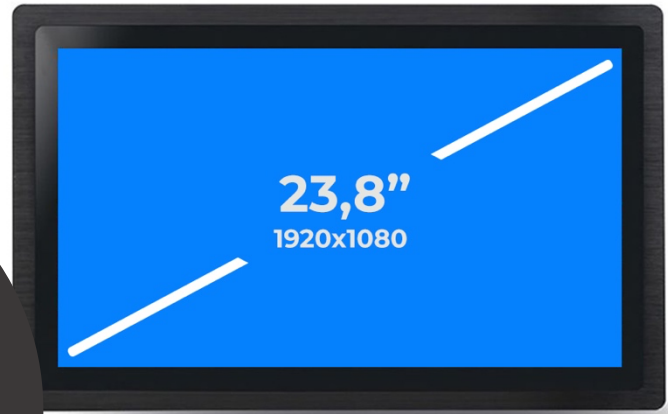

Datenblatt

23.8" Windows Touch Display

BW11/238