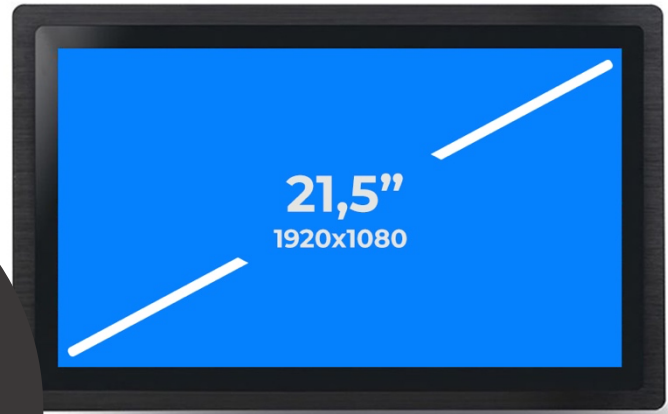

Datenblatt

21.5" Windows Touch Display

BW11/215