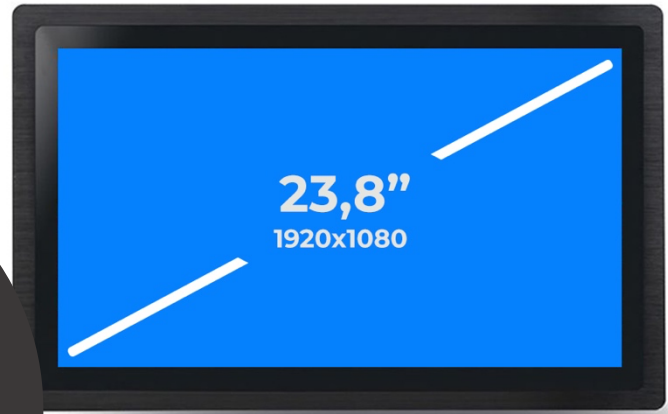

Datenblatt

23.8" Windows Touch Display

BW10/238