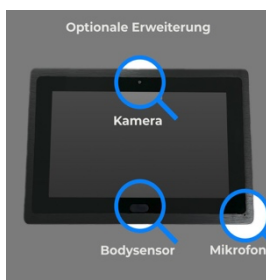

Merkmale:

- WLAN integriert.
- Netzwerk über LAN.
- Spannungsversorgung mit Netzteil
- Wandeinbau und Schaltschrank Einbau.
- Erhältlich in Schwarz und Silber
- IP65 Frontseite