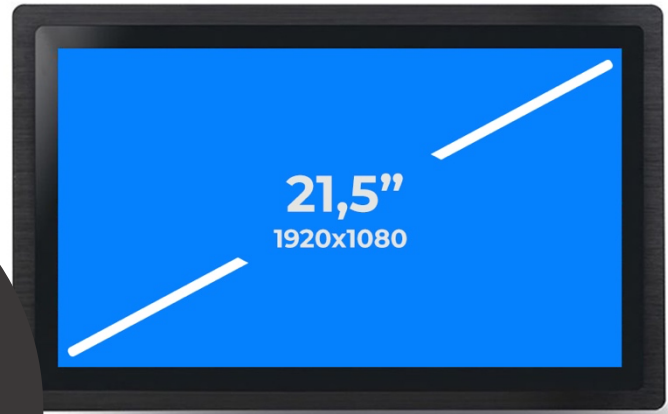

Datenblatt

21.5" Windows Touch Display

BW10/215