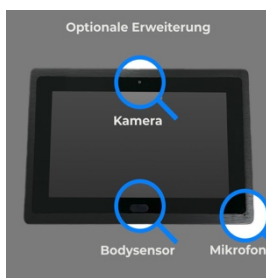

Technische Daten:

Artikelnummer:	331w10x190000
Gewicht:	5 KG
Maße:	451x3801x63 mm
Displaygröße:	19" Touch Display
Auflösung:	1280x1024 Pixel
Prozessor:	J1900 Quad Core
Arbeitsspeicher:	4GB RAM
Speicher:	64 GB SSD
Betriebssystem:	Für Windows 10
Netzwerk:	1x RJ45 10M/100M
Lautsprecher:	1x integriert
Mikrofon:	optional
WLAN:	802.11b/g/n
Bluetooth:	BT 4.0
Spannungsversorgung:	12V (optional 24V)
Verbrauch:	Max 30w
Batterie:	Keine integriert
Arbeitstemperatur:	-5 bis +70°C

Kontaktieren Sie uns:
P: +49 3346 866 9990
E: info@tugech.com

Mehr zu unseren Produkten
www.tugech.com
www.youtube.com/tugech

Technischer Support:
Deutsch: support_de@tugech.com
English: support_en@tugech.com