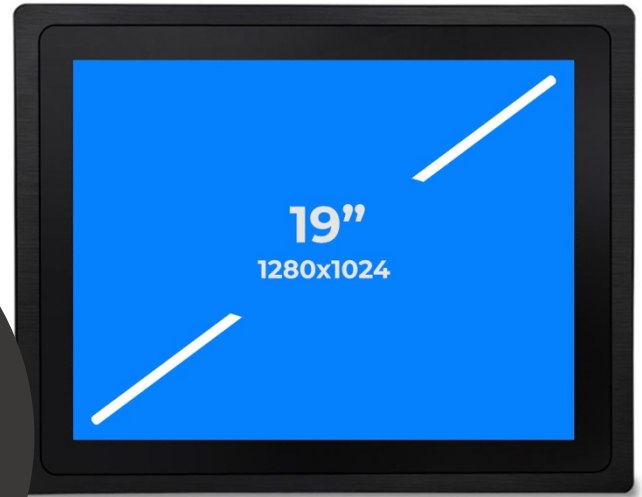

Datenblatt

19" Windows Touch Display

BW10/19

Beispielbild - Anschlüsse und technische Ausstattung variieren je nach gewünschter Konfiguration

Beschreibung

Ein leistungsstarkes und konfigurierbares Windows Touch Display mit IP65 Front für Schaltschrank und Wandeinbau. Zahlreiche Zusatzausstattung verfügbar und anpaßbar. Ausgestattet mit RJ45 / LAN, WLAN, Bluetooth und Lautsprecher ist das Windows Panel für viele Einsatzmöglichkeiten hervorragend gerüstet. Das Panel besitzt keinen eingebauten Akku, weshalb das Gerät problemlos für den 24/7 Dauerbetrieb genutzt werden kann.

Merkmale:

- WLAN integriert.
- Netzwerk über LAN.
- Spannungsversorgung mit Netzteil
- Wandeinbau und Schaltschrank Einbau.
- Erhältlich in Schwarz und Silber
- IP65 Frontseite