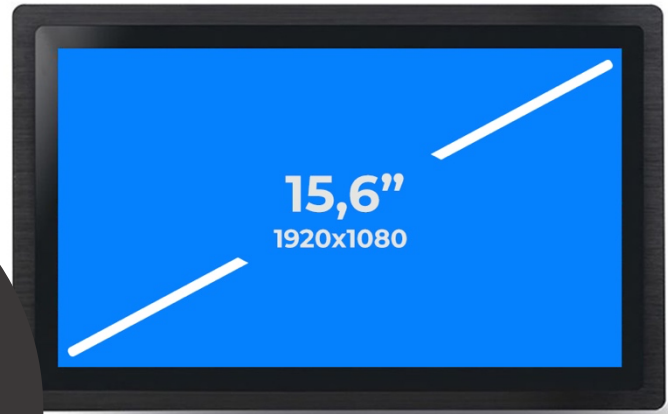

Datenblatt

15.6" Windows Touch Display

BW10/156