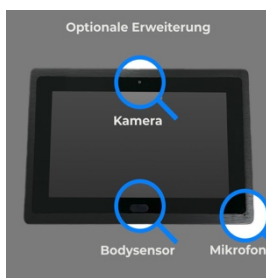

Merkmale:

- WLAN integriert.
- Netzwerk über LAN.
- Spannungsversorgung mit Netzteil
- Wandeinbau und Schaltschrank Einbau.
- Erhältlich in Schwarz und Silber
- IP65 Frontseite