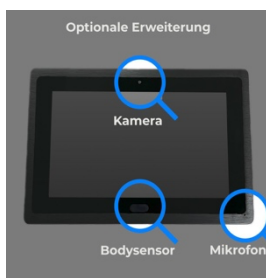

Technische Daten:

Artikelnummer:	331w10x150000
Gewicht:	3.5 KG
Maße:	380x300x64 mm
Displaygröße:	15" Touch Display
Auflösung:	1024x768 Pixel
Prozessor:	J1900 Quad Core
Arbeitsspeicher:	4GB RAM
Speicher:	64 GB SSD
Betriebssystem:	Für Windows 10
Netzwerk:	1x RJ45 10M/100M
Lautsprecher:	1x integriert
Mikrofon:	optional
WLAN:	802.11b/g/n
Bluetooth:	BT 4.0
Spannungsversorgung:	12V (optional 24V)
Verbrauch:	Max 30w
Batterie:	Keine integriert
Arbeitstemperatur:	-5 bis +70°C

Kontaktieren Sie uns:
P: +49 3346 866 9990
E: info@tugech.com

Mehr zu unseren Produkten
www.tugech.com
www.youtube.com/tugech

Technischer Support:
Deutsch: support_de@tugech.com
English: support_en@tugech.com