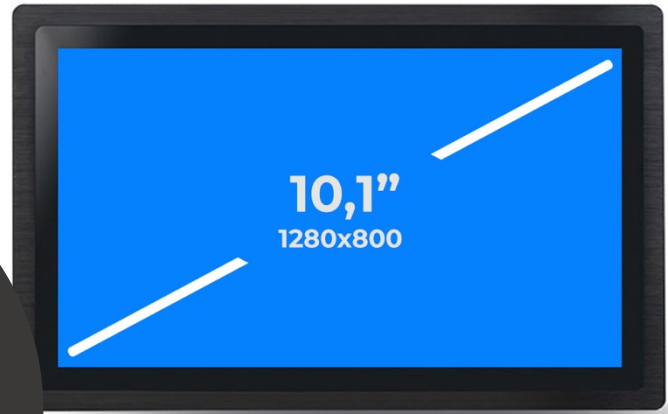

Datenblatt

10.1" Windows Touch Display

BW10/101

Beispielbild - Anschlüsse und technische Ausstattung variieren je nach gewünschter Konfiguration

Beschreibung

Ein leistungsstarkes und konfigurierbares Windows Touch Display mit IP65 Front für Schaltschrank und Wandeinbau. Zahlreiche Zusatzausstattung verfügbar und anpaßbar. Ausgestattet mit RJ45 / LAN, WLAN, Bluetooth und Lautsprecher ist das Windows Panel für viele Einsatzmöglichkeiten hervorragend gerüstet. Das Panel besitzt keinen eingebauten Akku, weshalb das Gerät problemlos für den 24/7 Dauerbetrieb genutzt werden kann.

Merkmale:

- WLAN integriert.
- Netzwerk über LAN.
- Spannungsversorgung mit Netzteil
- Wandeinbau und Schaltschrank Einbau.
- Erhältlich in Schwarz und Silber
- IP65 Frontseite

Technische Daten:

Artikelnummer:	331w10x101000
Gewicht:	3 KG
Maße:	294x194x50 mm
Displaygröße:	10.1" Touch Display
Auflösung:	1280x800 Pixel
Prozessor:	J1900 Quad Core
Arbeitsspeicher:	4GB RAM
Speicher:	64 GB SSD
Betriebssystem:	Für Windows 10
Netzwerk:	1x RJ45 10M/100M
Lautsprecher:	1x integriert
Mikrofon:	optional
WLAN:	802.11b/g/n
Bluetooth:	BT 4.0
Spannungsversorgung:	12V (optional 24V)
Verbrauch:	Max 30w
Batterie:	Keine integriert
Arbeitstemperatur:	-5 bis +70°C