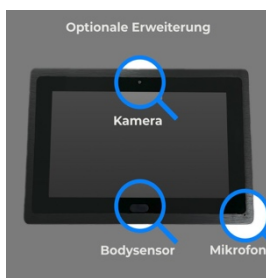

Datenblatt

10.1" Windows Touch Display

BW10/101

Beispielbild - Anschlüsse und technische Ausstattung variieren je nach gewünschter Konfiguration

Beschreibung

Ein leistungsstarkes und konfigurierbares Windows Touch Display mit IP65 Front für Schaltschrank und Wandeinbau. Zahlreiche Zusatzausstattung verfügbar und anpaßbar. Ausgestattet mit RJ45 / LAN, WLAN, Bluetooth und Lautsprecher ist das Windows Panel für viele Einsatzmöglichkeiten hervorragend gerüstet. Das Panel besitzt keinen eingebauten Akku, weshalb das Gerät problemlos für den 24/7 Dauerbetrieb genutzt werden kann.

Merkmale:

- WLAN integriert.
- Netzwerk über LAN.
- Spannungsversorgung mit Netzteil
- Wandeinbau und Schaltschrank Einbau.
- Erhältlich in Schwarz und Silber
- IP65 Frontseite

Technische Daten:

Artikelnummer:	331w10x101000
Gewicht:	3 KG
Maße:	294x194x50 mm
Displaygröße:	10.1" Touch Display
Auflösung:	1280x800 Pixel
Prozessor:	J1900 Quad Core
Arbeitsspeicher:	4GB RAM
Speicher:	64 GB SSD
Betriebssystem:	Für Windows 10
Netzwerk:	1x RJ45 10M/100M
Lautsprecher:	1x integriert
Mikrofon:	optional
WLAN:	802.11b/g/n
Bluetooth:	BT 4.0
Spannungsversorgung:	12V (optional 24V)
Verbrauch:	Max 30w
Batterie:	Keine integriert
Arbeitstemperatur:	-5 bis +70°C